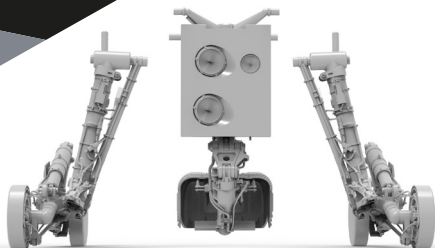

№48531

НАБОР СТОЕК ШАССИ
для МИГ-31

TEMP MODELS
MK

СДЕЛАНО
В РОССИИ

МАСШТАБ
1:48

Highly detailed MIG-31 landing gears
(suitable for MIG-31 all model kits)

To attach resin parts use cyanoacrylate glue. Для склеивания деталей использовать цианоакрилатный клей

1

Удаление поддержек, сборка / removing the support column, assembly

2

Удаление поддержек, сборка / removing the support column, assembly

3

Положение на модели / position on the model