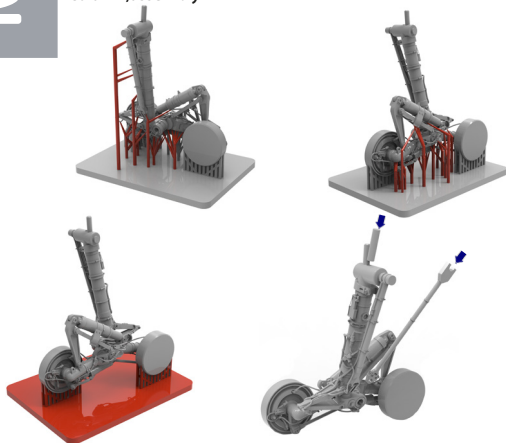

№48531

НАБОР СТОЕК ШАССИ
для МИГ-31

TEMP MODELS
MK

СДЕЛАНО
В РОССИИ

МАСШТАБ
1:48

Highly detailed MIG-31 landing gears
(suitable for MIG-31 all model kits)

To attach resin parts use cyanoacrylate glue. Для склеивания деталей использовать цианоакрилатный клей

1

Удаление поддержек, сборка / removing the support column, assembly

2

Удаление поддержек, сборка / removing the support column, assembly

3

Положение на модели / position on the model