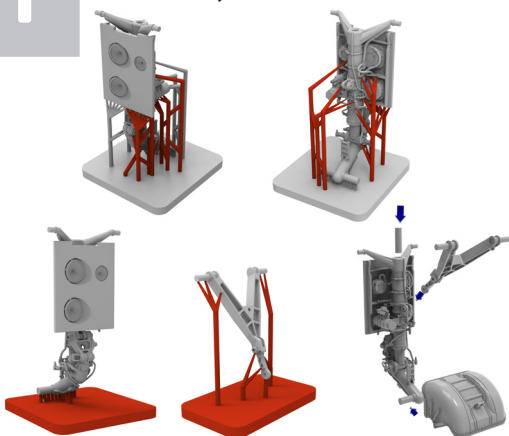

№48531

НАБОР СТОЕК ШАССИ
для МИГ-31

TEMP MODELS
MK

СДЕЛАНО
В РОССИИ

МАСШТАБ
1:48

Highly detailed MIG-31 landing gears
(suitable for MIG-31 all model kits)

To attach resin parts use cyanoacrylate glue. Для склеивания деталей использовать цианоакрилатный клей

1

Удаление поддержек, сборка / removing the support column, assembly

2

Удаление поддержек, сборка / removing the support column, assembly

3

Положение на модели / position on the model