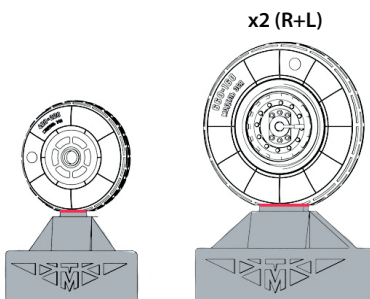

Highly detailed wheel set
(suitable for Mig-17 all model kits)

To attach resin parts use cyanoacrylate glue. Для склеивания деталей использовать цианоакрилатный клей

1

Удаление литевых блоков / removing casting blocks

1

2

remove / удалить   to glue / приклеить   polish / шлифовать

2

Сборка / assembling