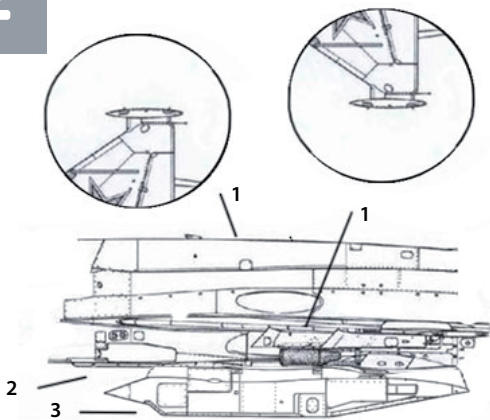

remove / удалить

to glue / приклеить

polish / шлифовать

2

Сборка / assembling

3

Положение на модели / position on the model