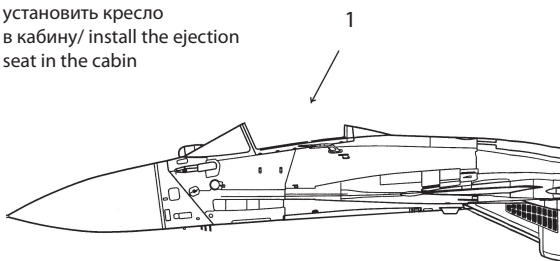

№72005

КАТАПУЛЬТНЫЕ КРЕСЛО
К-36 ДМ
для СУ-27, МИГ-29, МИГ-31

★
TEMP MODELS
TM

EMASHEV LINE

МАСШТАБ
1:72

Ejection seat K-36 DM
(suitable for Su-27, Mig-29, Mig-31)

To attach resin parts use cyanoacrylate glue. Для склеивания деталей использовать цианоакрилатный клей

1

Удаление литевых блоков / removing casting blocks

■ remove / удалить ■ to glue / приклеить ■ polish / шлифовать

2

Сборка / assembling

установить кресло
в кабину / install the ejection
seat in the cabin

3

Положение на модели / position on the model