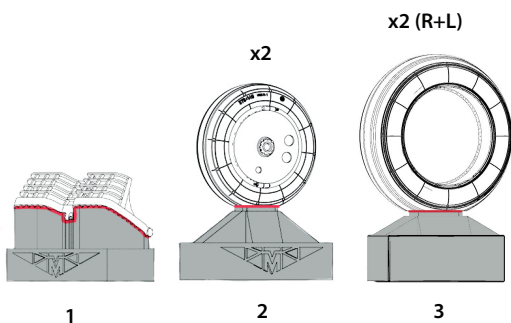

Удаление литьевых блоков / removing casting blocks