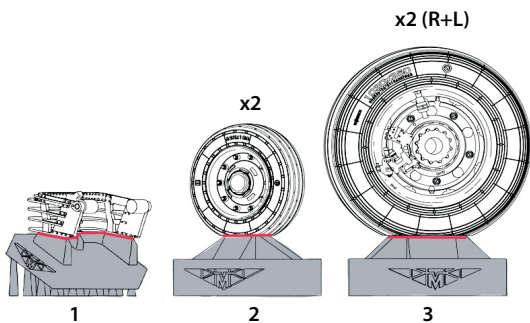

Удаление литьевых блоков / removing casting blocks