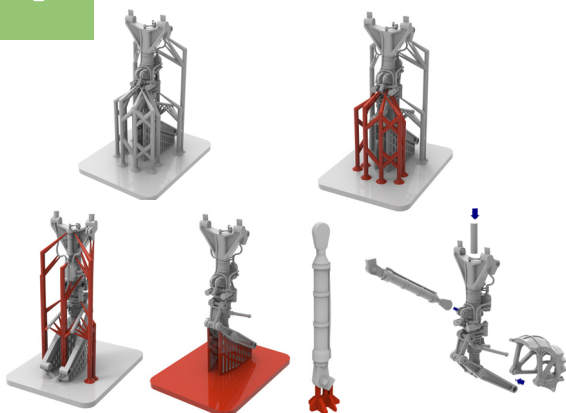

№48525

НАБОР СТОЕК ШАССИ  
для СУ-25

МАСШТАБ  
1:48

Highly detailed SU-25 landing gears  
(suitable for Su-25 all model kits)

To attach resin parts use cyanoacrylate glue. Для склеивания деталей использовать цианоакрилатный клей

1

Удаление поддержек, сборка / removing the support column, assembly

2

Удаление поддержек, сборка / removing the support column, assembly

3

Положение на модели / position on the model