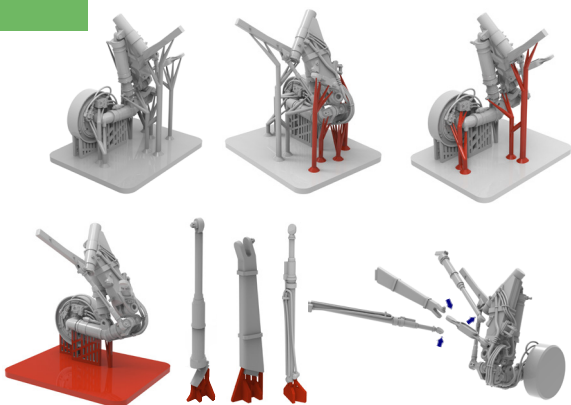

№48525

НАБОР СТОЕК ШАССИ  
для СУ-25

МАСШТАБ  
1:48

Highly detailed SU-25 landing gears  
(suitable for Su-25 all model kits)

To attach resin parts use cyanoacrylate glue. Для склеивания деталей использовать цианоакрилатный клей

1

Удаление поддержек, сборка / removing the support column, assembly

2

Удаление поддержек, сборка / removing the support column, assembly

3

Положение на модели / position on the model