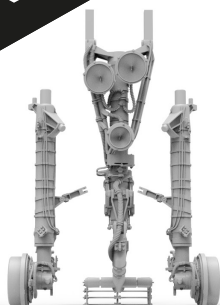

№72535
НАБОР СТОЕК ШАССИ
для СУ-35

МАСШТАБ
1:72

Highly detailed SU-35 landing gears
(suitable for Su-35 all model kits)

To attach resin parts use cyanoacrylate glue. Для склеивания деталей использовать цианоакрилатный клей