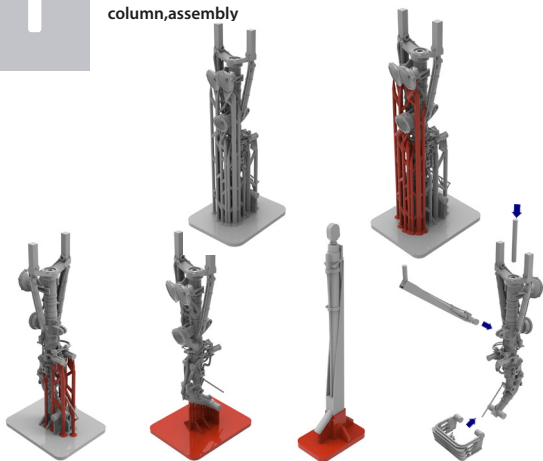

№72535
НАБОР СТОЕК ШАССИ
для СУ-35

МАСШТАБ
1:72

Highly detailed SU-35 landing gears
(suitable for Su-35 all model kits)

To attach resin parts use cyanoacrylate glue. Для склеивания деталей использовать цианоакрилатный клей

1

Удаление поддержек, сборка / removing the support column, assembly

2

Удаление поддержек, сборка / removing the support column, assembly

3

Положение на модели / position on the model