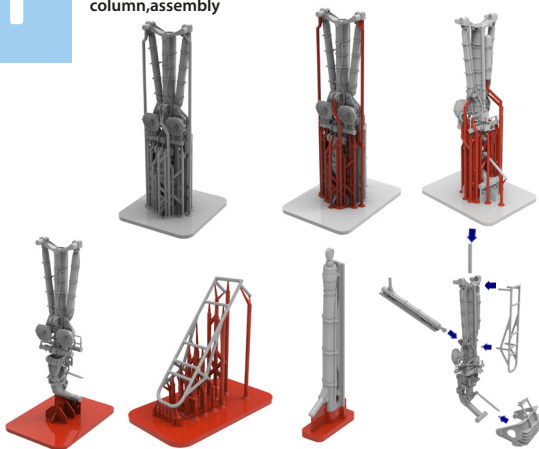

№72534

НАБОР СТОЕК ШАССИ
для СУ-34

МАСШТАБ

1:72

Highly detailed SU-34 landing gears
(suitable for Su-34 all model kits)

To attach resin parts use cyanoacrylate glue. Для склеивания деталей использовать цианоакрилатный клей

1

Удаление поддержек, сборка / removing the support column, assembly

2

Удаление поддержек, сборка / removing the support column, assembly

3

Положение на модели / position on the model