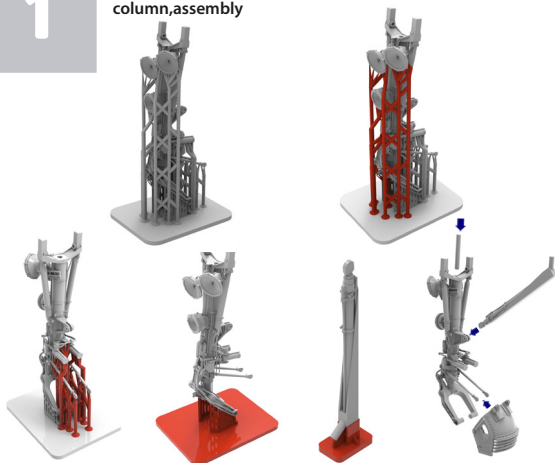

№72527

НАБОР СТОЕК ШАССИ
для СУ-27

TEMP MODELS

СДЕЛАНО
В РОССИИ

МАСШТАБ
1:72

Highly detailed SU-27 landing gears
(suitable for Su-27 all model kits)

To attach resin parts use cyanoacrylate glue. Для склеивания деталей использовать цианоакрилатный клей

1

Удаление поддержек, сборка / removing the support column, assembly

2

Удаление поддержек, сборка / removing the support column, assembly

3

Положение на модели / position on the model