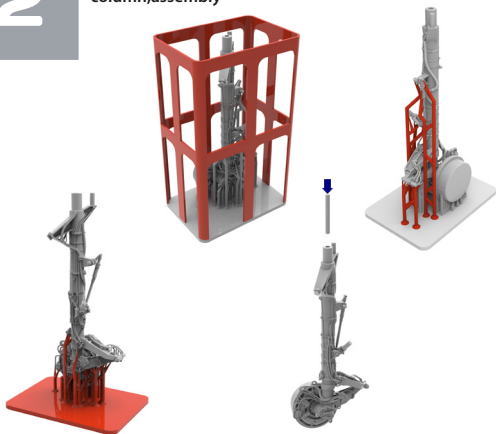

№72527

НАБОР СТОЕК ШАССИ
для СУ-27

TEMP MODELS

СДЕЛАНО
В РОССИИ

МАСШТАБ
1:72

Highly detailed SU-27 landing gears
(suitable for Su-27 all model kits)

To attach resin parts use cyanoacrylate glue. Для склеивания деталей использовать цианоакрилатный клей

1

Удаление поддержек, сборка / removing the support column, assembly

2

Удаление поддержек, сборка / removing the support column, assembly

3

Положение на модели / position on the model