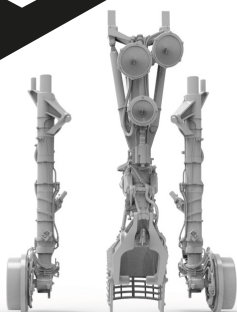

№72527

НАБОР СТОЕК ШАССИ
для СУ-27

TEMP MODELS

СДЕЛАНО
В РОССИИ

МАСШТАБ
1:72

Highly detailed SU-27 landing gears
(suitable for Su-27 all model kits)

To attach resin parts use cyanoacrylate glue. Для склеивания деталей использовать цианоакрилатный клей