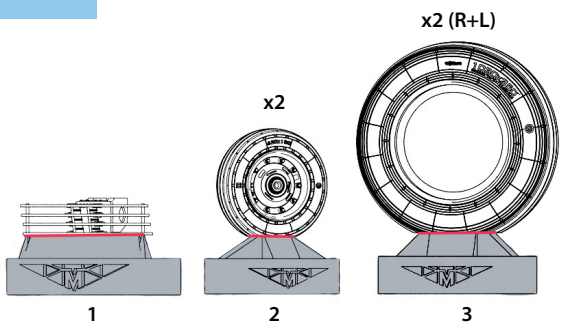

№72334-2

ВЫСОКОДЕТАЛИЗИРОВАННЫЕ
КОЛЕСА ШАССИ для СУ-33
(3Д стойки)

МАСШТАБ
1:72

Highly detailed wheel set for 3D landing gears
(suitable for Su-33 all model kits)

To attach resin parts use cyanoacrylate glue. Для склеивания деталей использовать цианоакрилатный клей

1

Удаление литьевых блоков / removing casting blocks

remove / удалить
 to glue / приклеить
 polish / шлифовать

2

Сборка / assembling

Установить вместо штатных колес набора, при необходимости расширить посадочные места колес при помощи мини-сверла/ Install instead of the standard set wheels, if necessary expand wheel seats with a mini drill

3

Положение на модели / position on the model