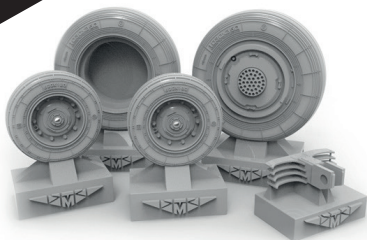

№72334-2

ВЫСОКОДЕТАЛИЗИРОВАННЫЕ
КОЛЕСА ШАССИ для СУ-33
(3Д стойки)

МАСШТАБ
1:72

Highly detailed wheel set for 3D landing gears
(suitable for Su-33 all model kits)

To attach resin parts use cyanoacrylate glue. Для склеивания деталей использовать цианоакрилатный клей