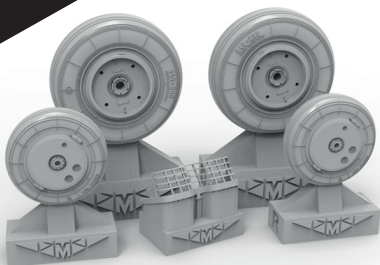

№72292

ВЫСОКОДЕТАЛИЗИРОВАННЫЕ
КОЛЕСА ШАССИ для МИГ-29МАСШТАБ
1:72Highly detailed wheel set
(suitable for Mig-29 all model kits)

To attach resin parts use cyanoacrylate glue. Для склеивания деталей использовать цианоакрилатный клей

Установить вместо штатных колес набора, при необходимости расширить посадочные места колес при помощи мини-сверла/ Install instead of the standard set wheels, if necessary expand wheel seats with a mini drill