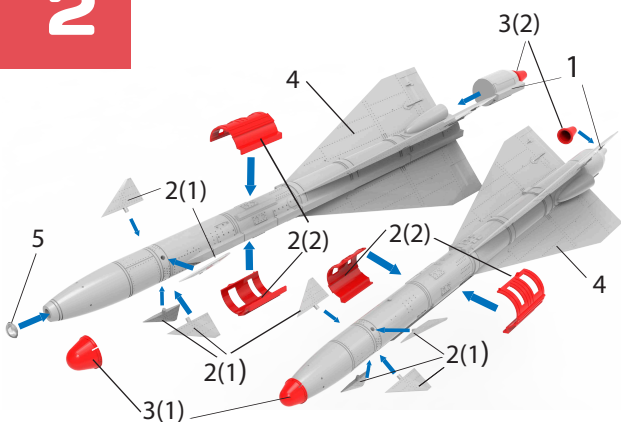

В местах соединения деталей 1 и 4 шлифовать до небольшого углубления

polish / шлифовать   to glue / приклеить   remove / удалить

2

Сборка / assembling