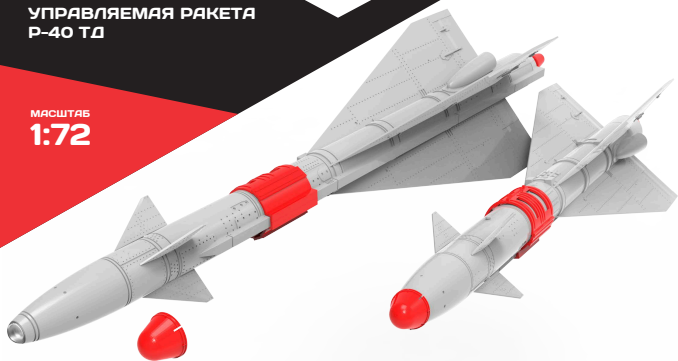

# №72212

TEMP MODELS

СДЕЛАНО  
В РОССИИ

УПРАВЛЯЕМАЯ РАКЕТА  
P-40 ТД

МАСШТАБ  
1:72

Highly detailed missile R-40 TD

To attach resin parts use cyanoacrylate glue / Для склеивания деталей использовать цианоакрилатный клей