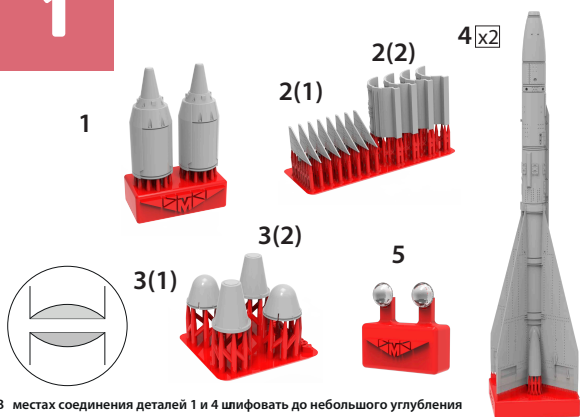

№72212

TEMP MODELS

СДЕЛАНО
В РОССИИ

УПРАВЛЯЕМАЯ РАКЕТА
P-40 ТД

МАСШТАБ
1:72

Highly detailed missile R-40 TD

To attach resin parts use cyanoacrylate glue / Для склеивания деталей использовать цианоакрилатный клей

1

Удаление литьевых блоков / removing casting blocks

В местах соединения деталей 1 и 4 шлифовать до небольшого углубления

polish / шлифовать   to glue / приклеить   remove / удалить

2

Сборка / assembling

3

Расположение декалей / Decals location