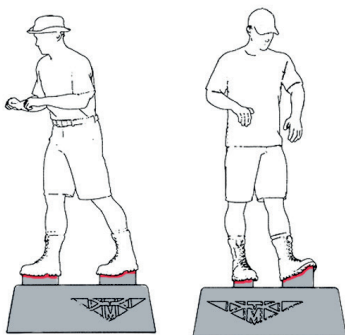

Удаление литьевых блоков / removing casting blocks

remove / удалить

to glue / приклеить

polish / шлифовать

2

Положение на модели / position on the model