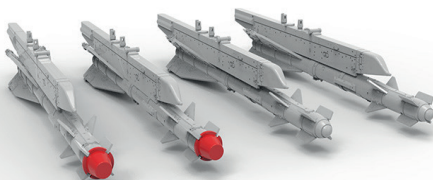

# №48206

УПРАВЛЯЕМАЯ РАКЕТА  
R-60, АПУ-60, АПУ-60-2

МАСШТАБ  
**1:48**

Highly detailed missile R-60  
with APU-60, APU-60-2 launchers

To attach resin parts use cyanoacrylate glue. Для склеивания деталей использовать цианоакрилатный клей