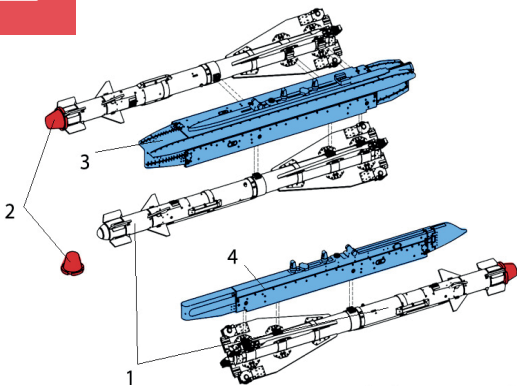

Сборка / assembling