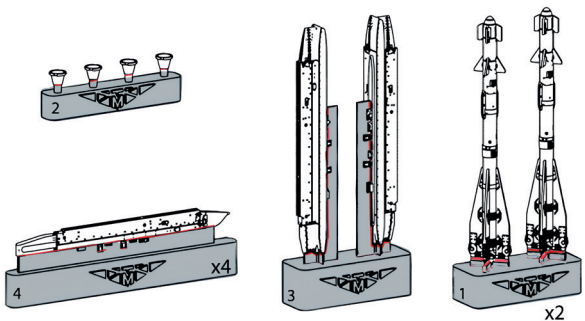

Удаление литьевых блоков / removing casting blocks