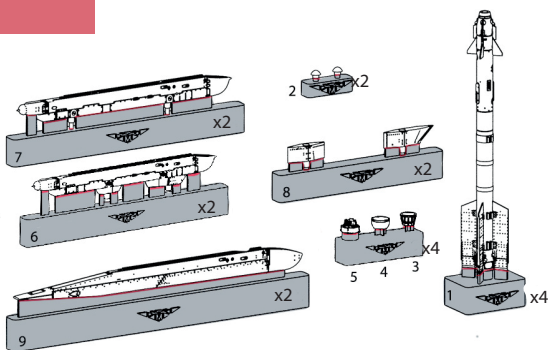

1

Удаление литевых блоков / removing casting blocks