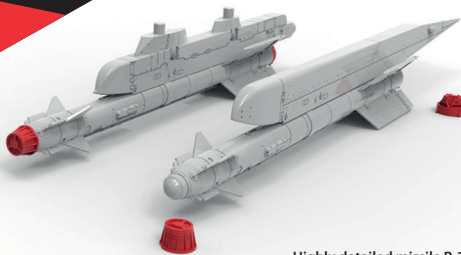

№48205

УПРАВЛЯЕМАЯ РАКЕТА
P-73, АПУ-73, ВСУ

МАСШТАБ
1:48

Highly detailed missile R-73 with АPU-73, VSU launchers

To attach resin parts use cyanoacrylate glue. Для склеивания деталей использовать цианоакрилатный клей