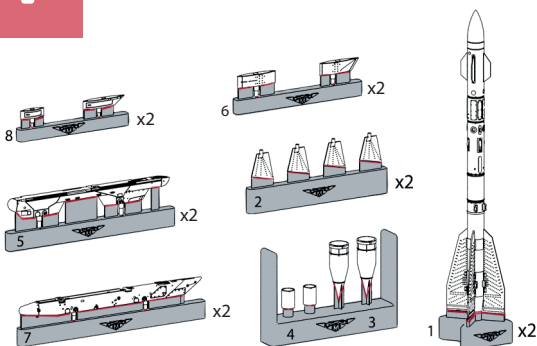

1

Удаление литьевых блоков / removing casting blocks