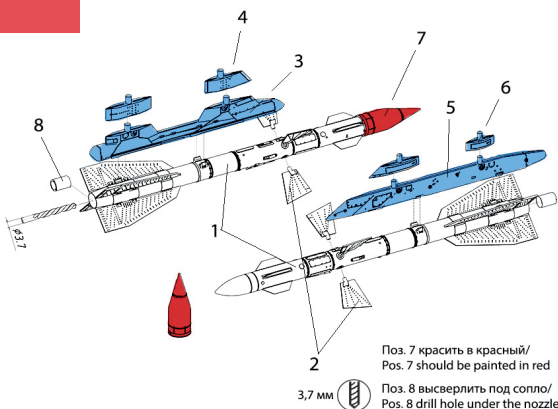

2

Сборка / assembling