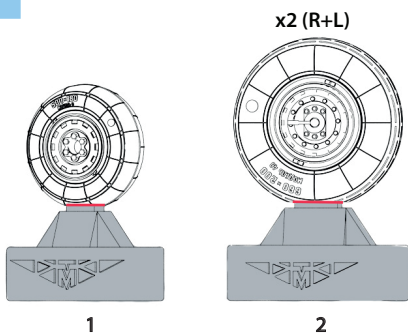

Удаление литевых блоков / removing casting blocks