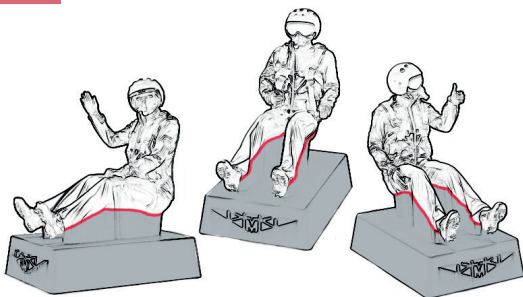

Modern pilots
Russia Air Force (flight position)

To attach resin parts use cyanoacrylate glue. Для склеивания деталей использовать цианоакрилатный клей

1

Удаление литьевых блоков / removing casting blocks