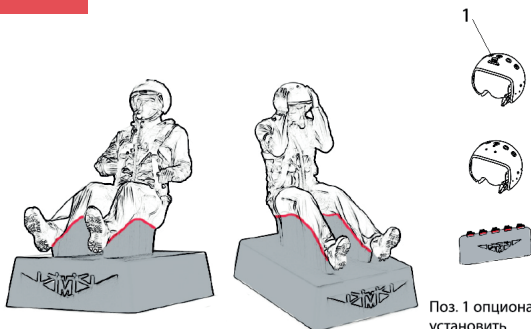

■ remove / удалить   ■ to glue / приклеить   ■ polish / шлифовать

2

Удаление литьевых блоков / removing casting blocks

Поз. 1 опционально:
установить
крепление НСЦ

■ remove / удалить   ■ to glue / приклеить   ■ polish / шлифовать

3

Положение на модели / position on the model