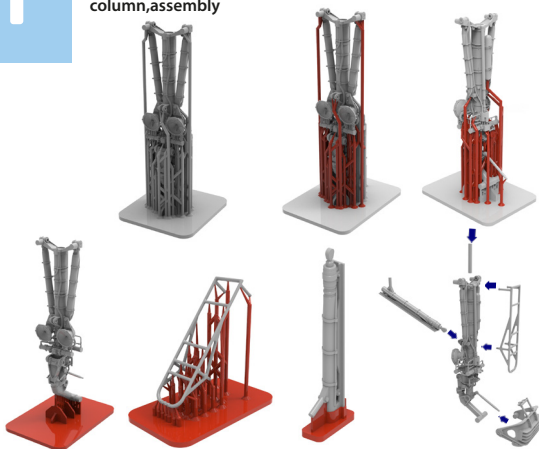

№48534

НАБОР СТОЕК ШАССИ
для СУ-34

МАСШТАБ
1:48

Highly detailed SU-34 landing gears
(suitable for Su-34 all model kits)

To attach resin parts use cyanoacrylate glue. Для склеивания деталей использовать цианоакрилатный клей

1

Удаление поддержек, сборка / removing the support column, assembly

2

Удаление поддержек, сборка / removing the support column, assembly

3

Положение на модели / position on the model