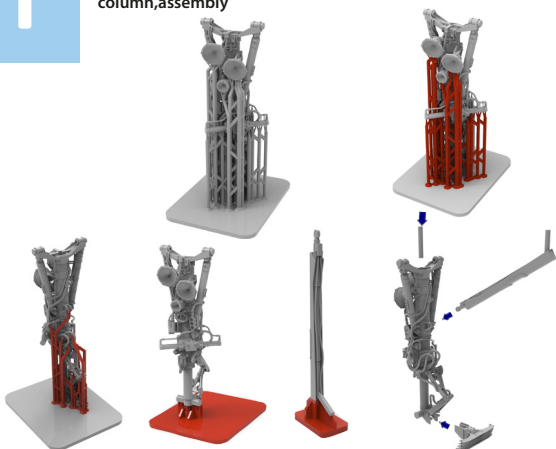

№48533

НАБОР СТОЕК ШАССИ
для СУ-33

★
TEMP MODELS
TM

СДЕЛАНО
В РОССИИ

МАСШТАБ
1:48

Highly detailed SU-33 landing gears
(suitable for Su-33 all model kits)

To attach resin parts use cyanoacrylate glue. Для склеивания деталей использовать цианоакрилатный клей

1

Удаление поддержек, сборка / removing the support column, assembly

2

Удаление поддержек, сборка / removing the support column, assembly

3

Положение на модели / position on the model