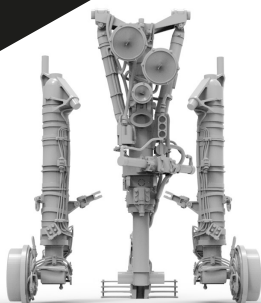

№48533

НАБОР СТОЕК ШАССИ
для СУ-33

★
TEMP MODELS
TM

СДЕЛАНО
В РОССИИ

МАСШТАБ
1:48

Highly detailed SU-33 landing gears
(suitable for Su-33 all model kits)

To attach resin parts use cyanoacrylate glue. Для склеивания деталей использовать цианоакрилатный клей