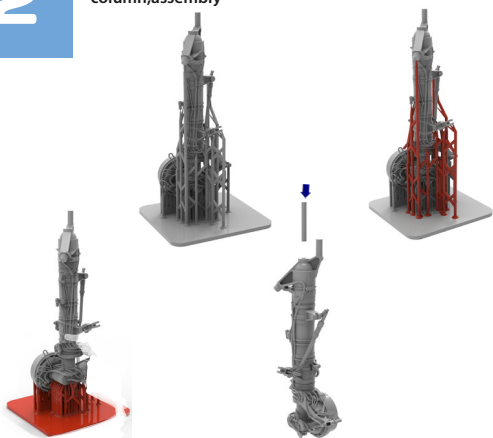

№48533

НАБОР СТОЕК ШАССИ
для СУ-33

★
TEMP MODELS
TM

СДЕЛАНО
В РОССИИ

МАСШТАБ
1:48

Highly detailed SU-33 landing gears
(suitable for Su-33 all model kits)

To attach resin parts use cyanoacrylate glue. Для склеивания деталей использовать цианоакрилатный клей

1

Удаление поддержек, сборка / removing the support column, assembly

2

Удаление поддержек, сборка / removing the support column, assembly

3

Положение на модели / position on the model