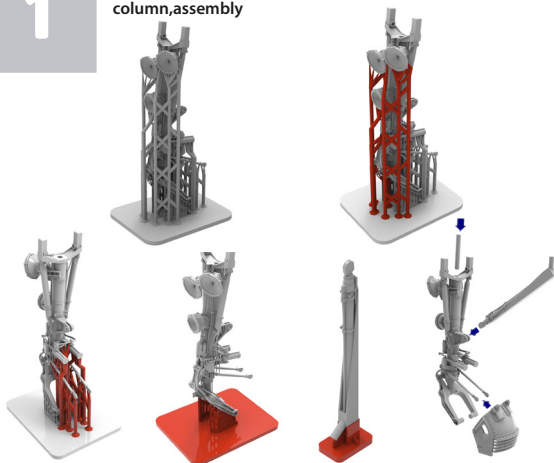

№48527

НАБОР СТОЕК ШАССИ
для СУ-27

TEMP MODELS

СДЕЛАНО
В РОССИИ

МАСШТАБ
1:48

Highly detailed SU-27 landing gears
(suitable for Su-27 all model kits)

To attach resin parts use cyanoacrylate glue. Для склеивания деталей использовать цианоакрилатный клей

1

Удаление поддержек,сборка / removing the support column,assembly

2

Удаление поддержек,сборка / removing the support column,assembly

3

Положение на модели / position on the model