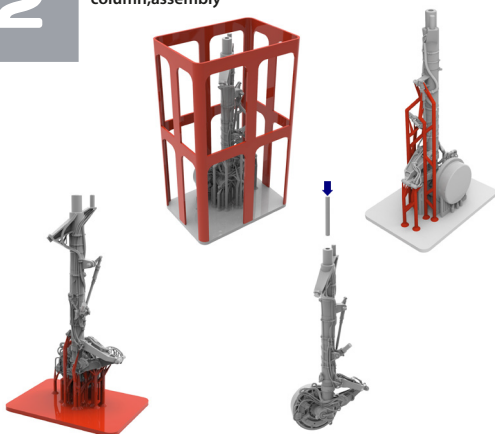

№48527

НАБОР СТОЕК ШАССИ
для СУ-27

TEMP MODELS

СДЕЛАНО
В РОССИИ

МАСШТАБ
1:48

Highly detailed SU-27 landing gears
(suitable for Su-27 all model kits)

To attach resin parts use cyanoacrylate glue. Для склеивания деталей использовать цианоакрилатный клей

1

Удаление поддержек,сборка / removing the support column,assembly

2

Удаление поддержек,сборка / removing the support column,assembly

3

Положение на модели / position on the model