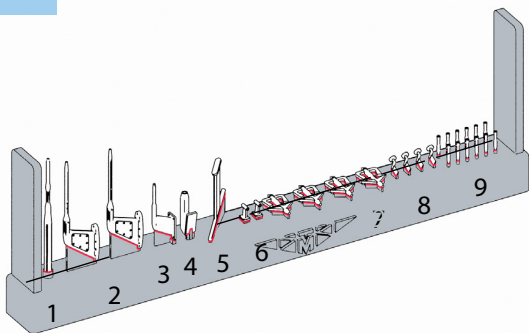

remove / удалить

to glue / приклеить

polish / шлифовать

2

Сборка / assembling