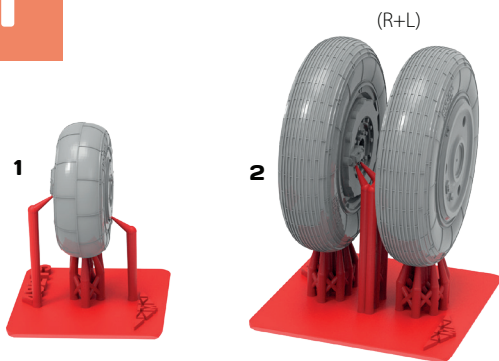

Highly detailed wheel set
(suitable for Mig-21 MT/SMT all model kits)

To attach resin parts use cyanoacrylate glue. Для склеивания деталей использовать цианоакрилатный клей

1

Удаление поддержек / removing supports

■ remove / удалить   ■ to glue / приклеить   ■ polish / шлифовать

2

Сборка / assembling