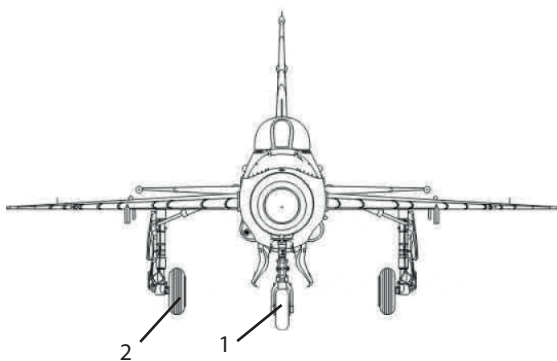

3

Положение на модели / position on the model