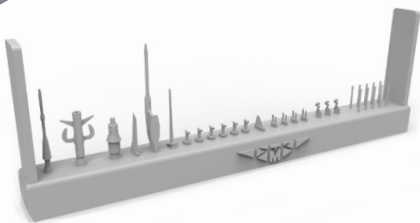

№48315

НАБОР ДАТЧИКОВ И АНТЕНН

МИГ-31

★
TEMP MODELS
TM

СДЕЛАНО
В РОССИИ

МАСШТАБ
1:48

Highly detailed sensing units
(suitable for MIG-31 all model kits)

To attach resin parts use cyanoacrylate glue. Для склеивания деталей использовать цианоакрилатный клей