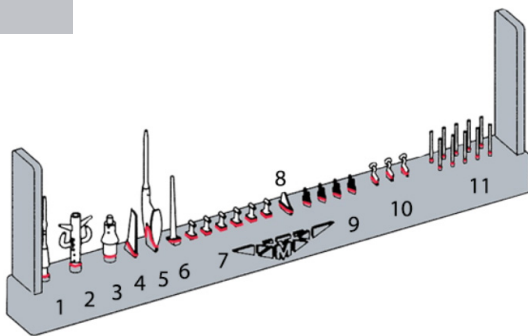

Удаление литевых блоков / removing casting blocks

remove / удалить

to glue / приклеить

polish / шлифовать

2

Сборка / assembling