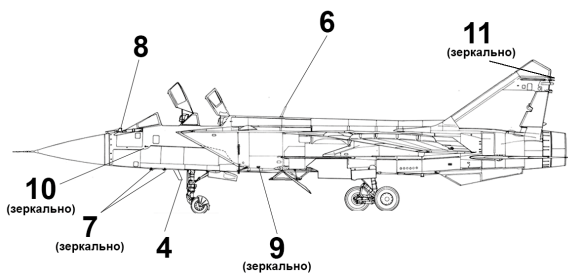

№48315

НАБОР ДАТЧИКОВ И АНТЕНН

МИГ-31

★
TEMP MODELS
TM

СДЕЛАНО
В РОССИИ

МАСШТАБ
1:48

Highly detailed sensing units
(suitable for MIG-31 all model kits)

To attach resin parts use cyanoacrylate glue. Для склеивания деталей использовать цианоакрилатный клей

1

Удаление литевых блоков / removing casting blocks

remove / удалить

to glue / приклеить

polish / шлифовать

2

Сборка / assembling

3

Сборка / assembling