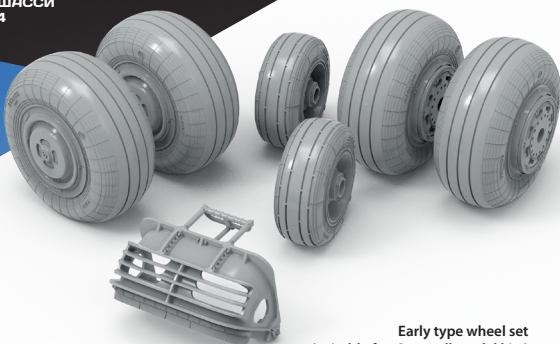

# №32346

КОЛЕСА ШАССИ  
для СУ-34

МАСШТАБ  
1:32

Early type wheel set  
(suitable for Su-34 all model kits)

To attach resin parts use cyanoacrylate glue. Для склеивания деталей использовать цианоакрилатный клей