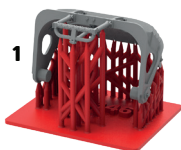

№32346

КОЛЕСА ШАССИ
для СУ-34

МАСШТАБ
1:32

To attach resin parts use cyanoacrylate glue. Для склеивания деталей использовать цианоакрилатный клей

1

Удаление поддержек / removing supports

x2(R+L)

1

(2R+2L)

remove / удалить

to glue / приклеить

polish / шлифовать

2

Сборка / assembling

Установить вместо штатных колес набора, при необходимости расширить посадочные места колес при помощи мини-сверла/ Install instead of the standard set wheels, if necessary expand wheel seats with a mini drill

3

Положение на модели / position on the model