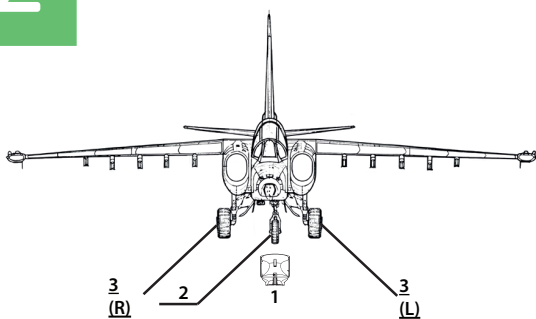

Сборка / assembling