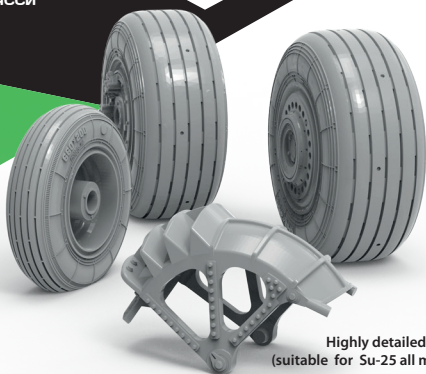

# №48253

КОЛЕСА ШАССИ  
для Су-25

TEMP MODELS  
TM

МАСШТАБ  
1:48

Highly detailed wheel set  
(suitable for Su-25 all model kits)

To attach resin parts use cyanoacrylate glue. Для склеивания деталей использовать цианоакрилатный клей