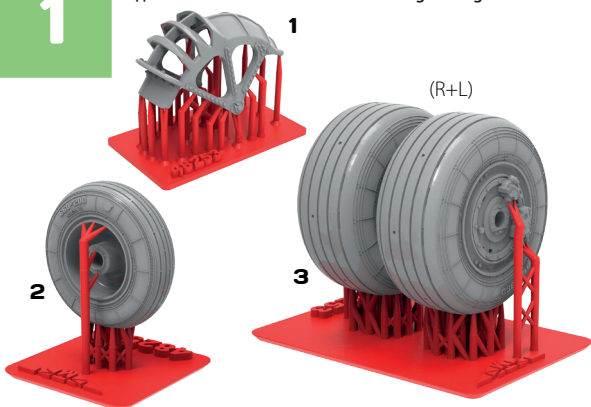

Удаление литевых блоков / removing casting blocks