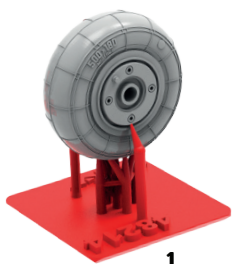

Удаление поддержек / removing supports

(R+L)

1