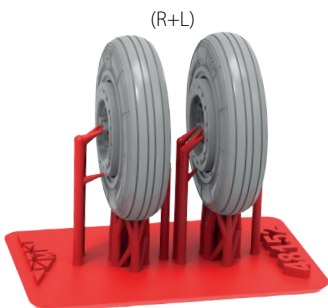

2

remove / удалить   to glue / приклеить   polish / шлифовать

2

Сборка / assembling