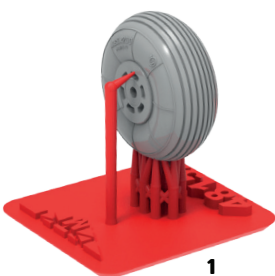

№72152

КОЛЕСА ШАССИ
для МИГ-15

TEMP MODELS

СДЕЛАНО
В РОССИИ

МАСШТАБ
1:72

Highly detailed wheel set
(suitable for Mig-15 all model kits)

To attach resin parts use cyanoacrylate glue. Для склеивания деталей использовать цианоакрилатный клей

1

Удаление поддержек / removing supports

1

2

remove / удалить   to glue / приклеить   polish / шлифовать

2

Сборка / assembling

Установить вместо штатных колес набора, при необходимости расширить посадочные места колес при помощи мини-сверла/ Install instead of the standard set wheels, if necessary expand wheel seats with a mini drill

3

Положение на модели / position on the model