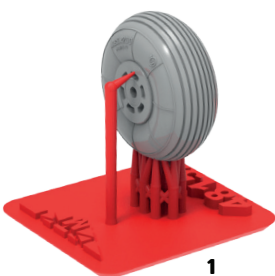

№48152

КОЛЕСА ШАССИ
для МИГ-15

TEMP MODELS

СДЕЛАНО
В РОССИИ

МАСШТАБ
1:48

Highly detailed wheel set
(suitable for Mig-15 all model kits)

To attach resin parts use cyanoacrylate glue. Для склеивания деталей использовать цианоакрилатный клей

1

Удаление поддержек / removing supports

1

2

remove / удалить to glue / приклеить polish / шлифовать

2

Сборка / assembling

Установить вместо штатных колес набора, при необходимости расширить посадочные места колес при помощи мини-сверла/ Install instead of the standard set wheels, if necessary expand wheel seats with a mini drill