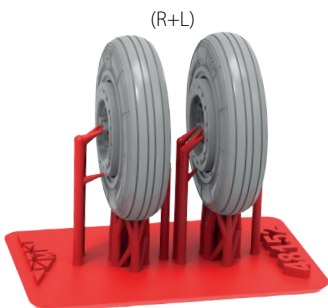

№48152

КОЛЕСА ШАССИ
для МИГ-15

TEMP MODELS

СДЕЛАНО
В РОССИИ

МАСШТАБ
1:48

Highly detailed wheel set
(suitable for Mig-15 all model kits)

To attach resin parts use cyanoacrylate glue. Для склеивания деталей использовать цианоакрилатный клей

1

Удаление поддержек / removing supports

1

2

remove / удалить to glue / приклеить polish / шлифовать

2

Сборка / assembling

Установить вместо штатных колес набора, при необходимости расширить посадочные места колес при помощи мини-сверла/ Install instead of the standard set wheels, if necessary expand wheel seats with a mini drill