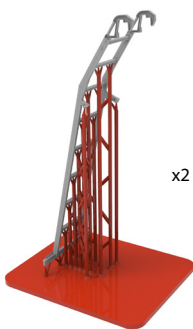

**№48299-2**  
СТРЕМЯНКИ ДЛЯ МИГ-29УБ

★  
TEMP MODELS  
TM

СДЕЛАНО  
В РОССИИ

МАСШТАБ  
**1:48**

Highly detailed stepladders  
(suitable for all MIG-29UB model kits)

To attach resin parts use cyanoacrylate glue. Для склеивания деталей использовать цианоакрилатный клей

**1**

Удаление поддержек / removing the support column

x2

x2

**2**

Удаление поддержек / removing the support column

x2

x2

**3**

Положение на модели / position on the model