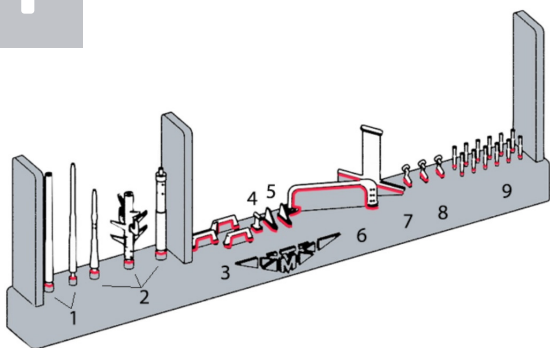

remove / удалить

to glue / приклеить

sanding / шлифовать

2

Сборка / assembling