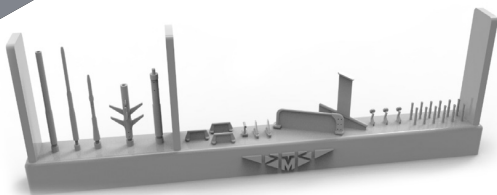

# №48256

TEMP MODELS  
TM

СДЕЛАНО  
В РОССИИ

НАБОР ДАТЧИКОВ И АНТЕНН

## СУ-25

МАСШТАБ  
1:48

Highly detailed sensing units  
(suitable for SU-25 all model kits)

To attach resin parts use cyanoacrylate glue. Для склеивания деталей использовать цианоакрилатный клей