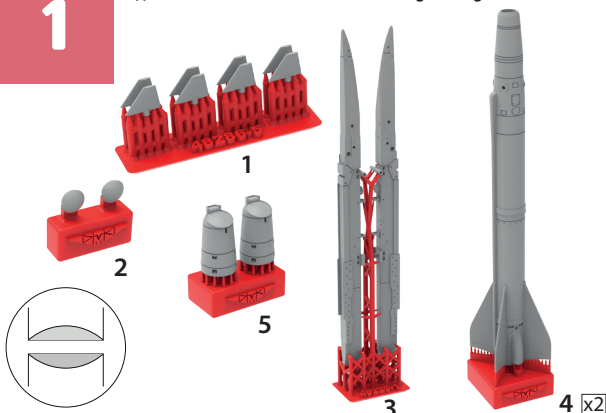

Удаление литьевых блоков / removing casting blocks