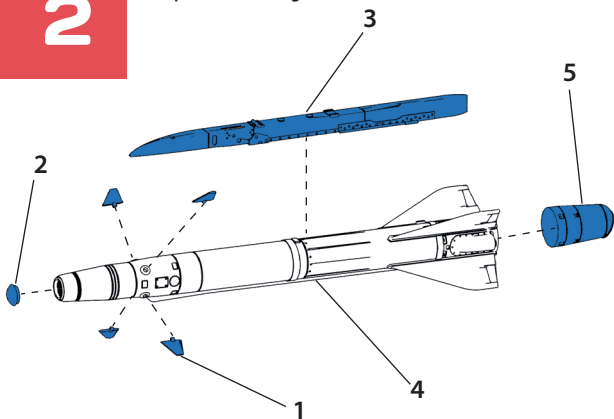

Сборка / assembling