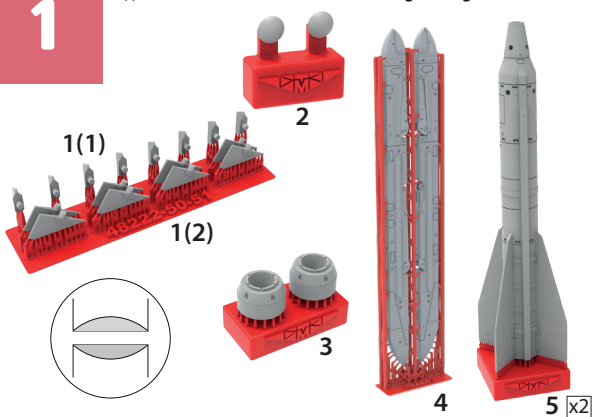

№72222

УПРАВЛЯЕМАЯ РАКЕТА
Х-29Л

МАСШТАБ
1:72

Highly detailed missile H-29L

To attach resin parts use cyanoacrylate glue. Для склеивания деталей использовать цианоакрилатный клей

1

Удаление литьевых блоков / removing casting blocks

В местах соединения деталей 3 и 5 шлифовать до небольшого углубления

polish / шлифовать remove / удалить to glue / приклеить

2

Сборка / assembling

3

Расположение декалей/Decals location