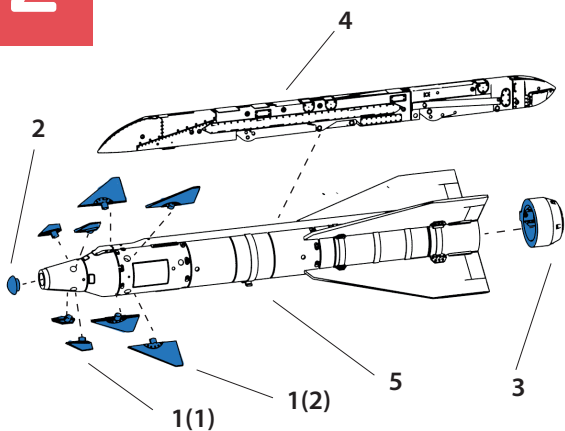

№72222

УПРАВЛЯЕМАЯ РАКЕТА
Х-29Л

МАСШТАБ
1:72

Highly detailed missile H-29L

To attach resin parts use cyanoacrylate glue. Для склеивания деталей использовать цианоакрилатный клей

1

Удаление литьевых блоков / removing casting blocks

В местах соединения деталей 3 и 5 шлифовать до небольшого углубления

polish / шлифовать remove / удалить to glue / приклеить

2

Сборка / assembling

3

Расположение декалей/Decals location