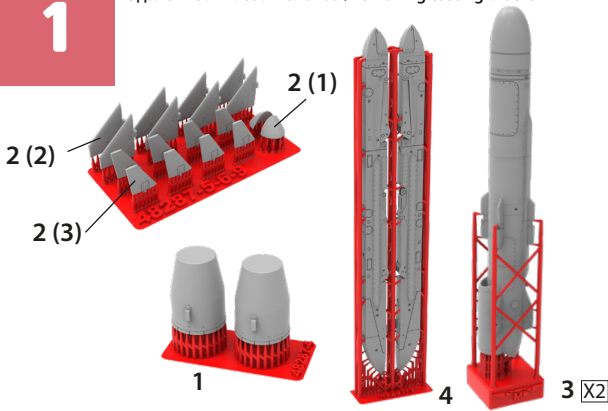

№48287

УПРАВЛЯЕМАЯ РАКЕТА Х-35УЭ

МАСШТАБ
1:48

Highly detailed missile H-35UE

To attach resin parts use cyanoacrylate glue. Для склеивания деталей использовать цианоакрилатный клей

1

Удаление литьевых блоков / removing casting blocks