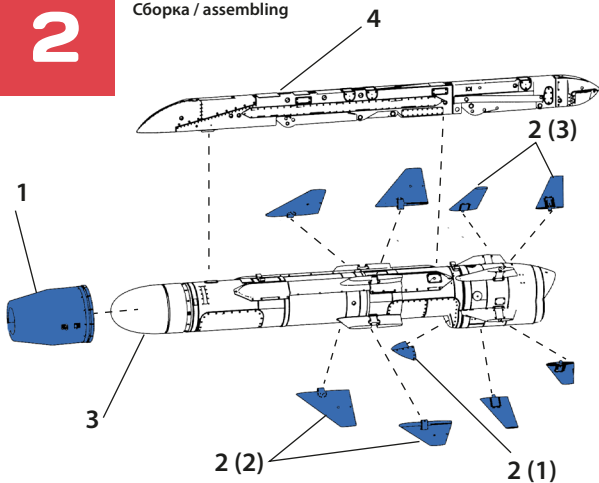

Сборка / assembling