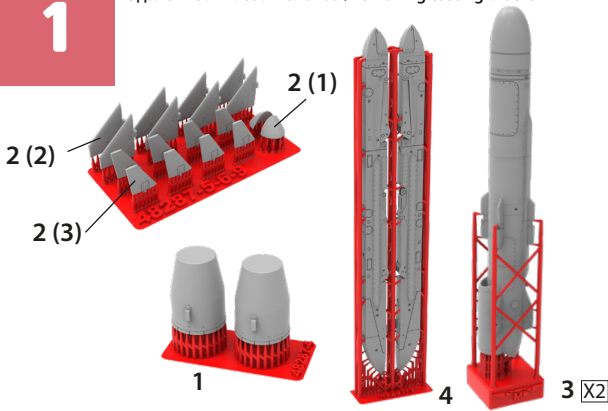

№72287

УПРАВЛЯЕМАЯ РАКЕТА Х-35УЭ

МАСШТАБ
1:72

Highly detailed missile H-35UE

To attach resin parts use cyanoacrylate glue. Для склеивания деталей использовать цианоакрилатный клей

1

Удаление литьевых блоков / removing casting blocks