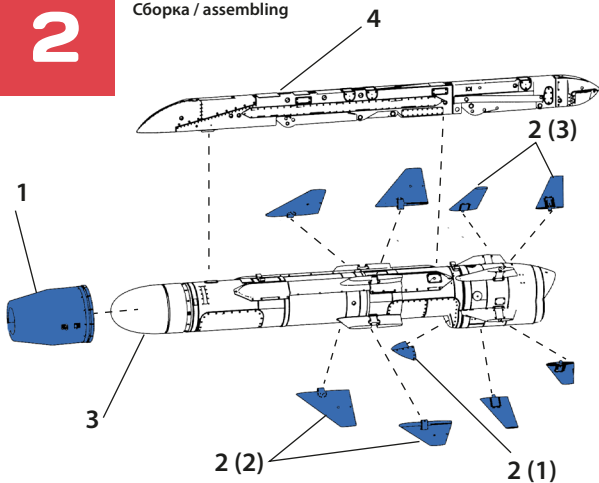

2

Сборка / assembling