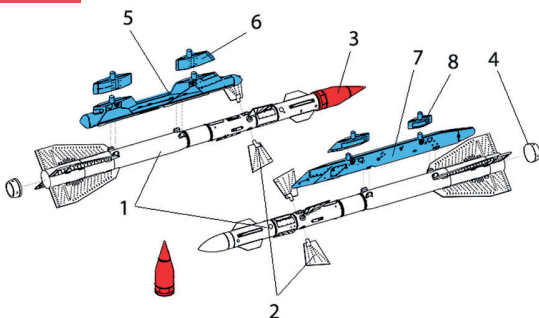

2

Сборка / assembling