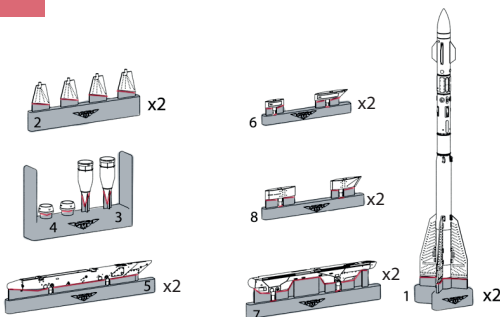

1

Удаление литьевых блоков / removing casting blocks