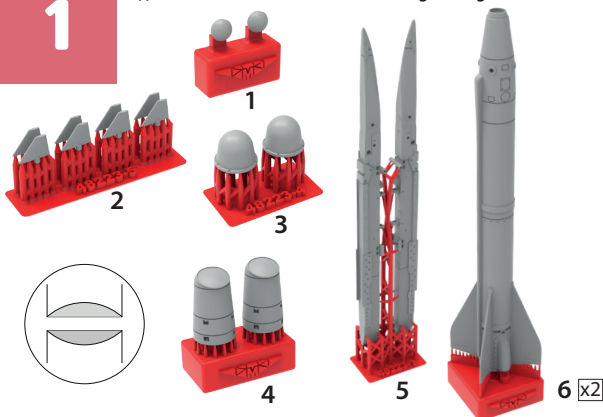

№72223

УПРАВЛЯЕМАЯ РАКЕТА Х-25МЛ

МАСШТАБ
1:72

Highly detailed missile H-25ML

To attach resin parts use cyanoacrylate glue. Для склеивания деталей использовать цианоакрилатный клей

1

Удаление литьевых блоков / removing casting blocks

В местах соединения деталей 4 и 6 шлифовать до небольшого углубления

■ polish / шлифовать ■ remove / удалить ■ to glue / приклеить

2

Сборка / assembling

3

Расположение декалей/Decals location