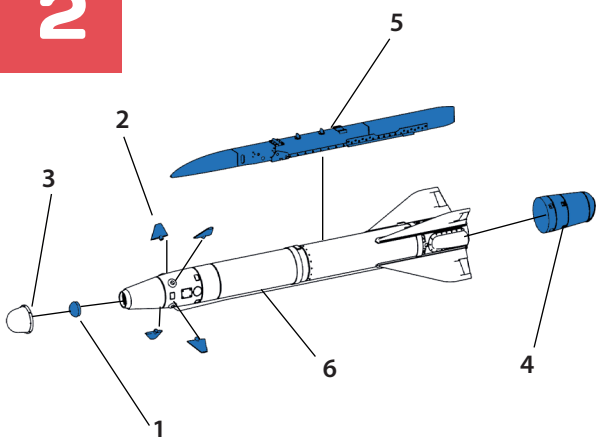

№72223

УПРАВЛЯЕМАЯ РАКЕТА Х-25МЛ

МАСШТАБ
1:72

Highly detailed missile H-25ML

To attach resin parts use cyanoacrylate glue. Для склеивания деталей использовать цианоакрилатный клей

1

Удаление литьевых блоков / removing casting blocks

В местах соединения деталей 4 и 6 шлифовать до небольшого углубления

■ polish / шлифовать ■ remove / удалить ■ to glue / приклеить

2

Сборка / assembling

3

Расположение декалей/Decals location