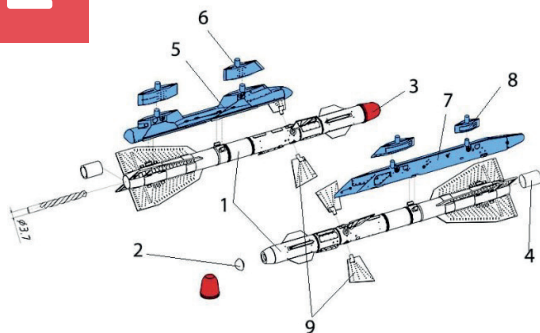

№48202

УПРАВЛЯЕМАЯ РАКЕТА
R-27T, АКУ-470, АПУ-470

МАСШТАБ
1:48

Highly detailed missile R-27T
with AKU-470, APU-470 launchers

To attach resin parts use cyanoacrylate glue. Для склеивания деталей использовать цианоакрилатный клей

1

Удаление литьевых блоков / removing casting blocks

remove / удалить to glue / приклеить polish / шлифовать

2

Сборка / assembling

Поз. 3 красить в красный/
Pos. 3 should be painted in red

3,7 мм Поз. 4 высверлить под сопло/
Pos. 4 drill hole under the nozzle