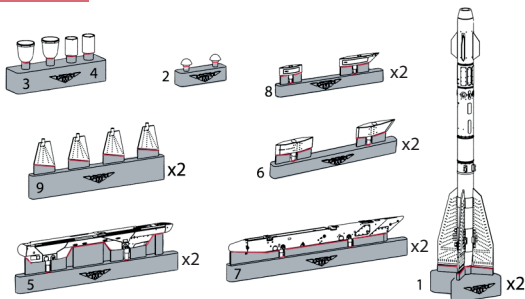

1

Удаление литьевых блоков / removing casting blocks