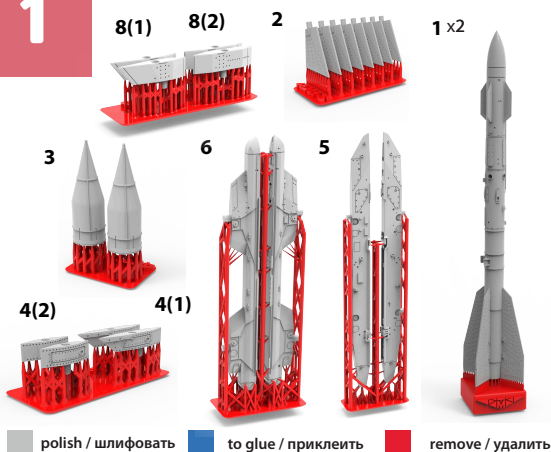

1

Удаление литьевых блоков / removing casting blocks