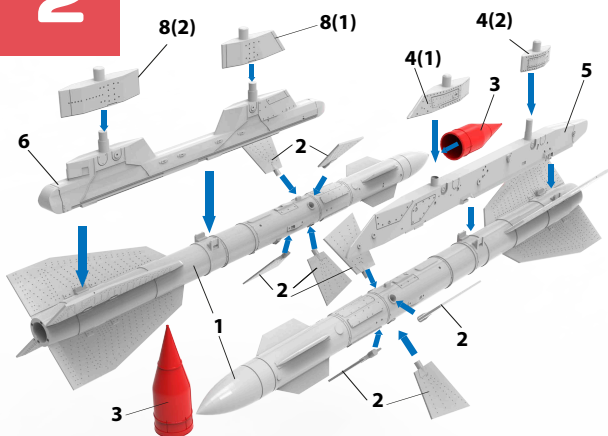

2

Сборка / assembling