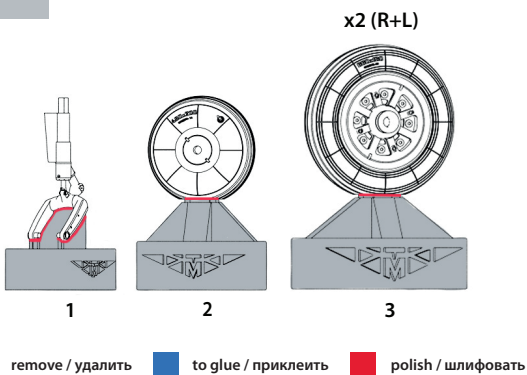

№32152

КОЛЕСА ШАССИ
для МИГ-15

TEMP MODELS
TM

СДЕЛАНО
В РОССИИ

МАСШТАБ
1:32

Highly detailed wheel set
(suitable for Mig-15 all model kits)

To attach resin parts use cyanoacrylate glue. Для склеивания деталей использовать цианоакрилатный клей

1

Удаление литевых блоков / removing casting blocks

2

Сборка / assembling

Установить вместо штатных колес набора, при необходимости расширить посадочные места колес при помощи мини-сверла/ Install instead of the standard set wheels, if necessary expand wheel seats with a mini drill

3

Положение на модели / position on the model