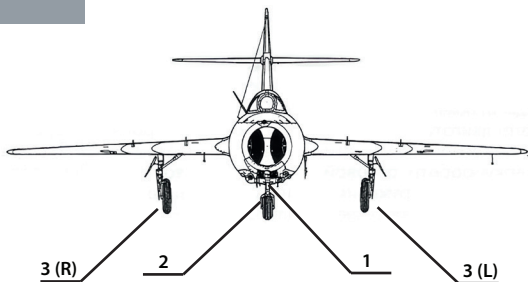

2

Сборка / assembling