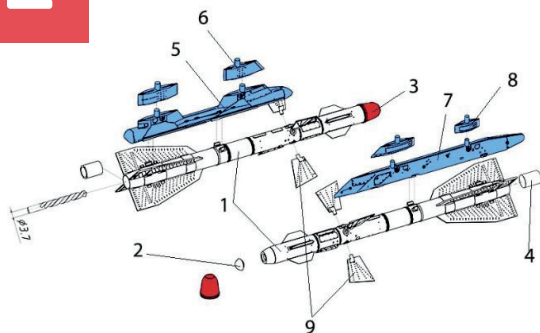

Сборка / assembling