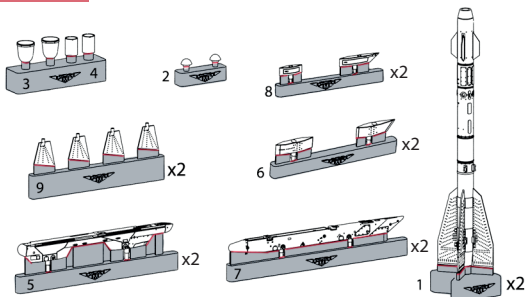

Удаление литьевых блоков / removing casting blocks