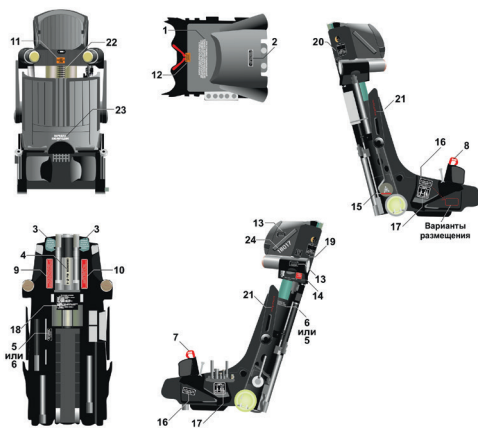

Декали / decals