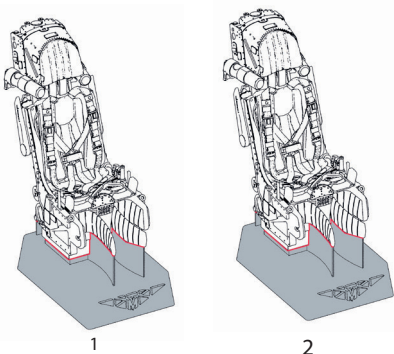

Удаление литевых блоков / removing casting blocks