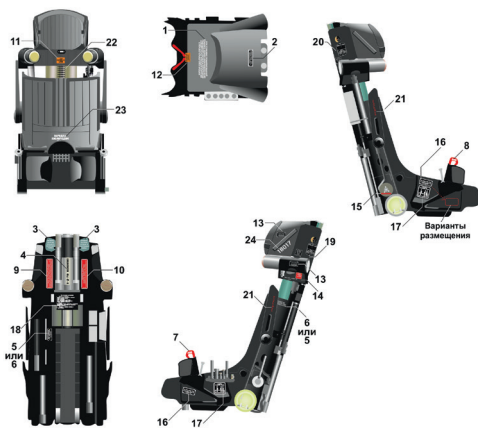

Декали / decals