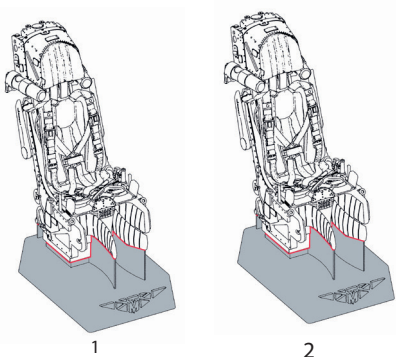

Удаление литевых блоков / removing casting blocks