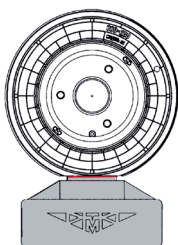

Удаление литевых блоков / removing casting blocks

x2 (R+L)