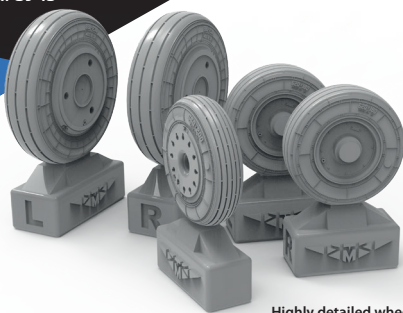

# №48153

ВЫСОКОДЕТАЛИЗИРОВАННЫЕ КОЛЕСА ШАССИ для СУ-15

МАСШТАБ  
**1:48**

Highly detailed wheel set (suitable for Su-15 all model kits)

To attach resin parts use cyanoacrylate glue. Для склеивания деталей использовать цианоакрилатный клей