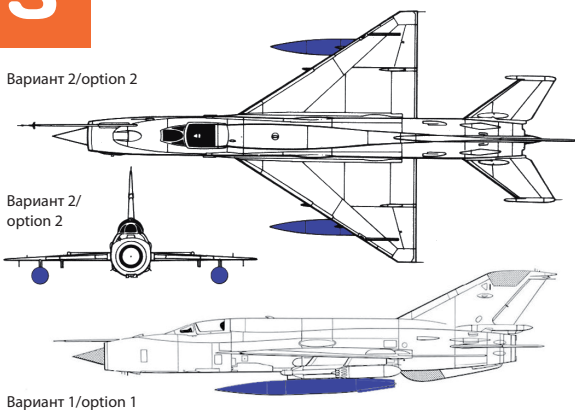

Вариант 2/option 2

Вариант 2/
option 2

Вариант 1/option 1