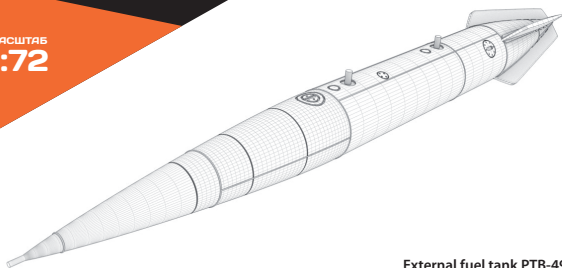

# №72211

ПОДВЕСНОЙ БАК  
ПТВ-490 для МиГ-21  
различных модификаций

★  
TEMP MODELS  
TM

МАСШТАБ  
1:72

External fuel tank PTB-490  
(for Mig-21 all modification)

To attach resin parts use cyanoacrylate glue. Для склеивания деталей использовать цианоакрилатный клей